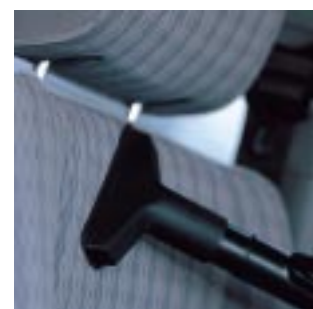

...PRIBOR ZA RAZLIČNE POTREBE

ŠOBA ZA OBLAZINJENO POHIŠTVO