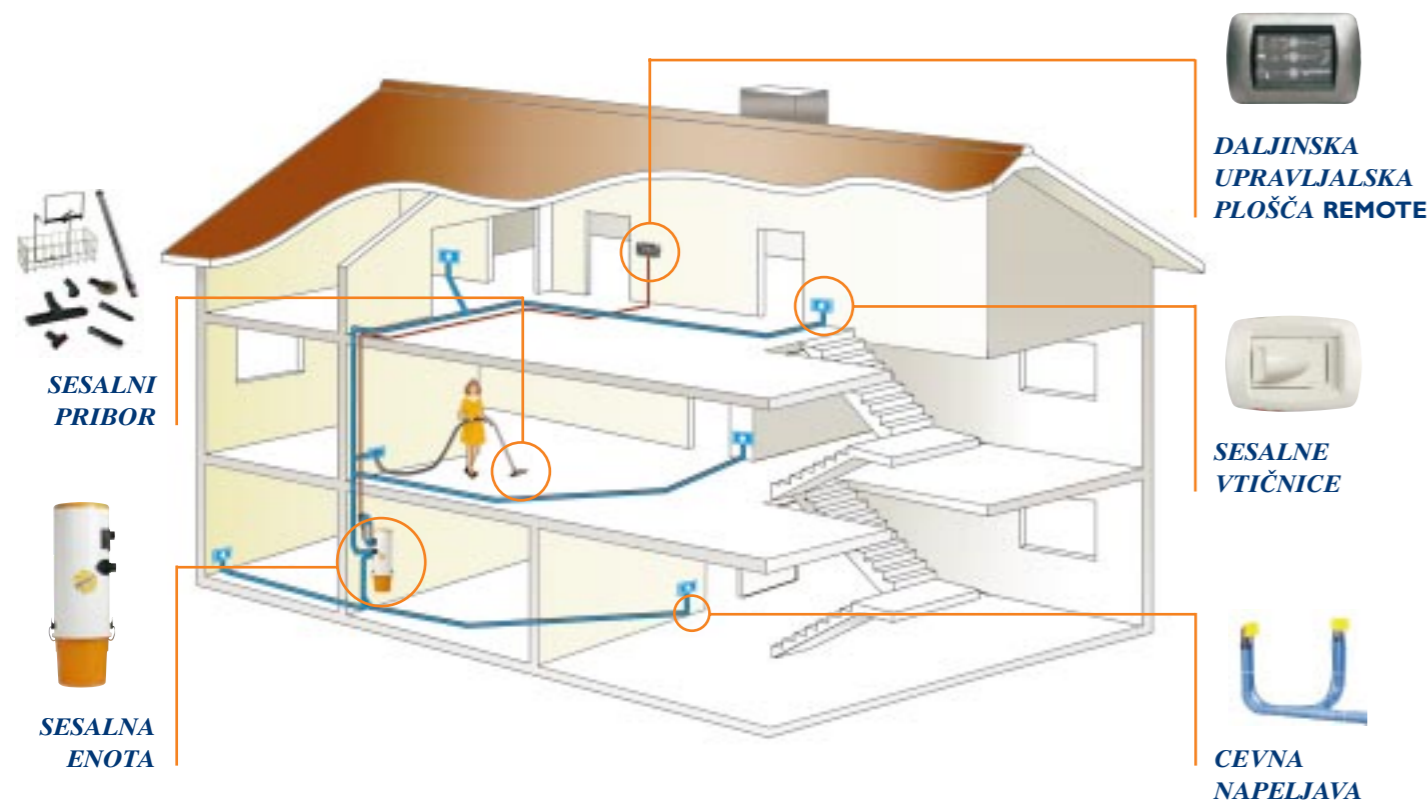

"REMOTE" DALJINSKO UPRAVLJANJE

Zahvaljujoč kakovosti in izkušnjam oddelka za raziskave in razvoj je postala naprava Aertecnica resnično inteligentna. Privlačna kontrolna plošča nameščena v prostoru po vaši izbiri, je povezana s sesalno enoto in v primeru dajanja določene informacije, zagori kontrolna lučka. Za vzdrževanje ne skrbite, temveč brezskrbno uživajte v svojem stanovanju. Aertecnica vas bo pravočasno informirala!

- 6 Kontrola temperature prostornine motorja s senzorjem SECURITY BLOC.
- 7 ELETRONSKA KARTA z novim izvlečnim vložkom.
- 8 PLOŠČA ZA PRIKAZ VIZUELNIH SIGNALOV NA STROJU.
- 9 Daljinska upravljalna plošča REMOTE, ki se lahko montira v vsak bivalni prostor.
- 10 Vreča za prah EASY BAG z vgrajenim zapiralom v notranjosti posode za olajšanje izpraznitve zbiralne posode.

ČOPIČ ŠOBA ZA POHIŠTVO

KRTAČA ZA SESANJE TEKOČINE

DALJINSKI SISTEM ZA POVEČANJE, ALI ZMANJŠANJE SESALNE MOČI

POWER CONTROL

FLEXI CEV S STIKALOM

STANDARDNA FLEXI CEV

... PREPROSTA IN NEVIDNA NAPRAVA

ZA VAŠE STANOVANJE IN NE SAMO...