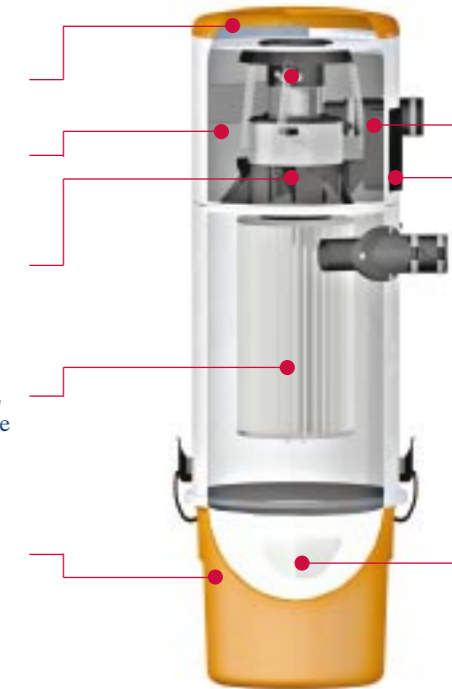

- 6 Kontrola temperature prostornine motorja s senzorjem SECURITY BLOC.
- 7 ELETRONSKA KARTA z novim izvlečnim vložkom.
- 8 PLOŠČA ZA PRIKAZ VIZUELNIH SIGNALOV NA STROJU.
- 9 Daljinska upravljalna plošča REMOTE, ki se lahko montira v vsak bivalni prostor.
- 10 Vreča za prah EASY BAG z vgrajenim zapiralom v notranjosti posode za olajšanje izpraznitve zbiralne posode.