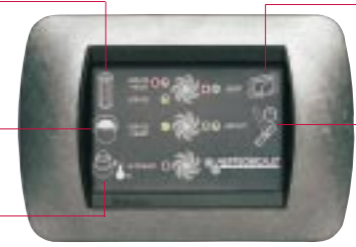

AERTECNICA PREPROSTO ČUDOVITO

...NOVA REŠITEV ZA VAŠE POTREBE

...ZMOGLJIVA CENTRALNA SESALNA ENOTA PO MERI

...TIHO DELOVANJE, ZAUPANJE, INFORMIRANJE

Hitrost in prihranek
Popolna higiena
Tihost
Udobje
Minimalni vzdrževalni stroški

- Učinkovito in hitro čiščenje z za rokovanje priročno sesalno fleksibilno cevjo, vse skupaj pomembno za prihranek časa in stroškov.
- Maksimalna higiena s popolno odstranitvijo finega prahu. Fini prah in pršice so odsesane z nenavadno sesalno močjo in odpihnjene iz objekta na prosto.
- Delovanje je maksimalno mirno, zaradi postavitve sesalne enote v ločen prostor, kar pomeni uporabnost sistema v vsakem časovnem obdobju.
- Popolna udobnost s kompletnim pripadajočim priborom za raznolike zahteve čiščenja, vključno z odsesovanjem tekočin in drugih odpadkov.
- Vzdrževanje kot pri klasičnem sesalniku ni potrebno. Aertecnica filter se lahko enostavno opere, in zbrani odpadki v plastificirani zbiralni posodi se z lahkoto izpraznejo.