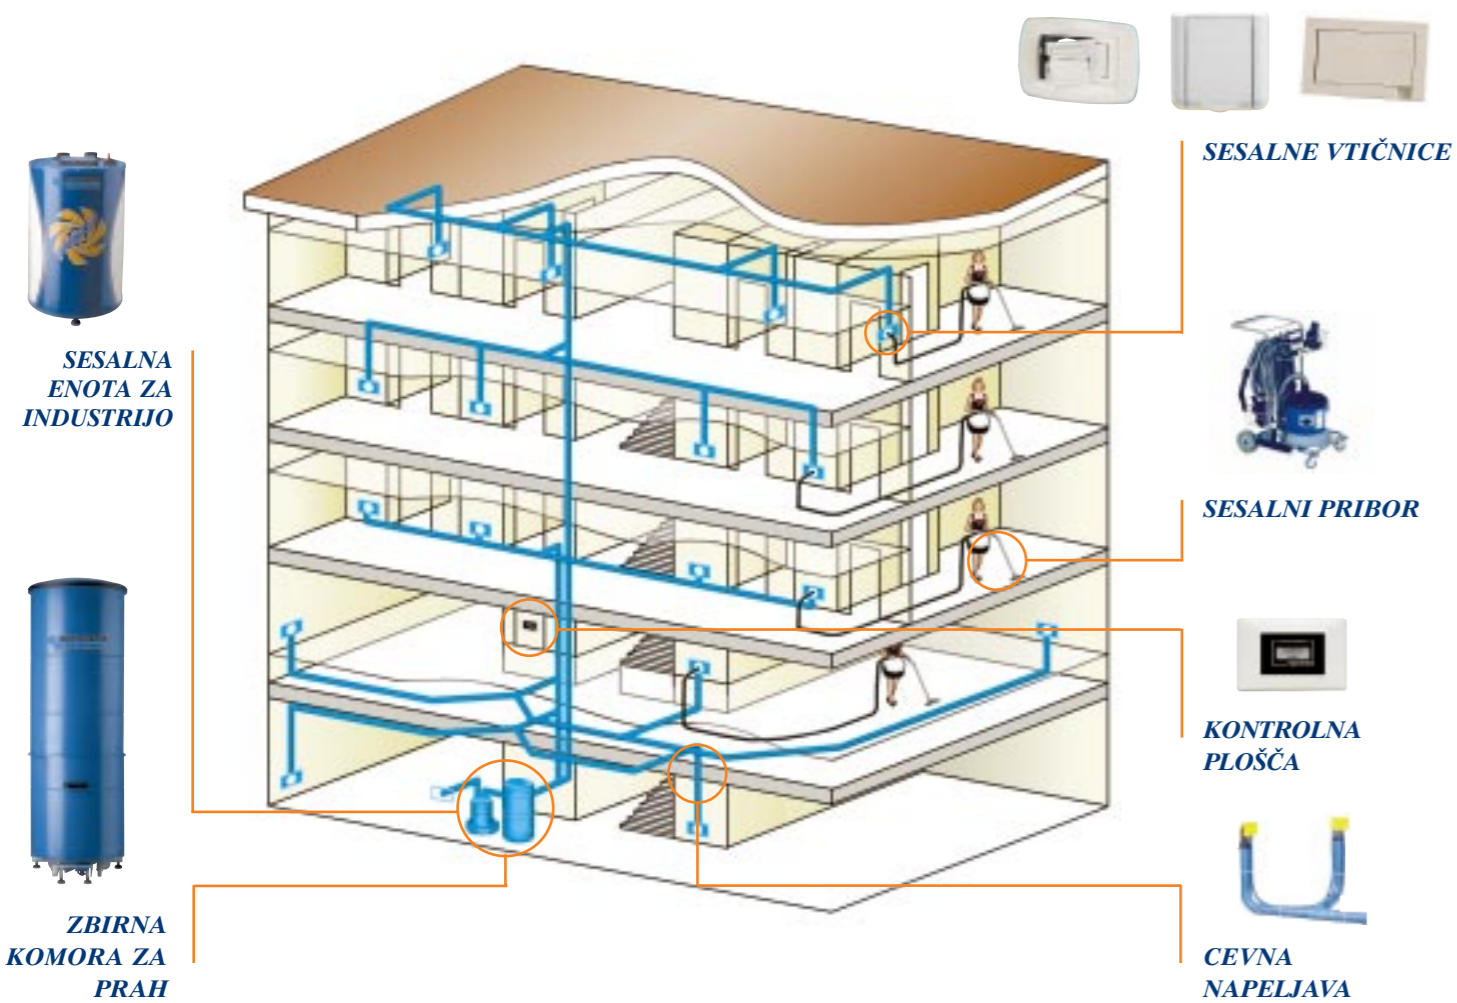

"REMOTE" DALJINSKO UPRAVLJANJE

Zahvaljujoč kakovosti in izkušnjam oddelka za raziskave in razvoj je postala naprava Aertecnica resnično inteligentna. Privlačna kontrolna plošča nameščena v prostoru po vaši izbiri, je povezana s sesalno enoto in v primeru dajanja določene informacije, zagori kontrolna lučka. Za vzdrževanje ne skrbite, temveč brezskrbno uživajte v svojem stanovanju. Aertecnica vas bo pravočasno informirala!

- 6 Kontrola temperature prostornine motorja s senzorjem SECURITY BLOC.
- 7 ELETRONSKA KARTA z novim izvlečnim vložkom.
- 8 PLOŠČA ZA PRIKAZ VIZUELNIH SIGNALOV NA STROJU.
- 9 Daljinska upravljalna plošča REMOTE, ki se lahko montira v vsak bivalni prostor.
- 10 Vreča za prah EASY BAG z vgrajenim zapiralom v notranjosti posode za olajšanje izpraznitve zbiralne posode.

ČOPIČ ŠOBA ZA POHIŠTVO

KRTAČA ZA SESANJE TEKOČINE

DALJINSKI SISTEM ZA POVEČANJE, ALI ZMANJŠANJE SESALNE MOČI

POWER CONTROL

FLEXI CEV S STIKALOM

STANDARDNA FLEXI CEV

... PREPROSTA IN NEVIDNA NAPRAVA

ZA VAŠE STANOVANJE IN NE SAMO...